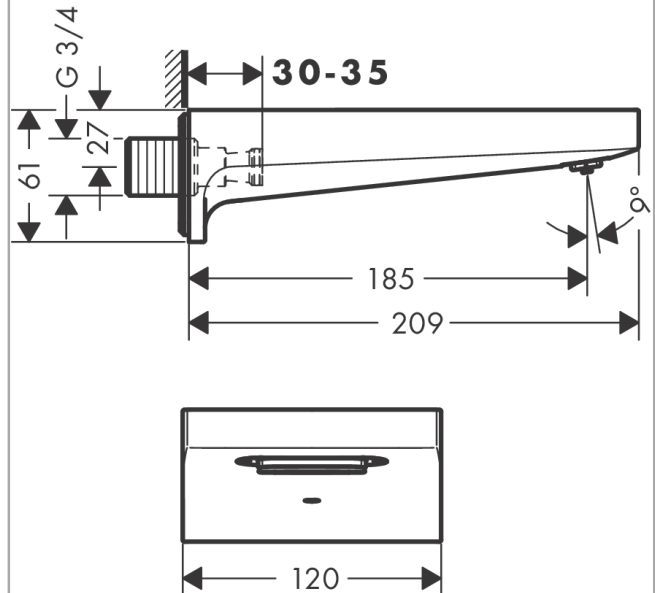

Metropol baduitloop

Oppervlakte finish: **Brushed Black Chrome** Artikelnummer: **32543340**

Beschrijving

- voorsprong uitloop 185 mm
- wandmontage
- maximale doorstroomhoeveelheid bij 3 bar: 21 l/min
- RainFlow brede waterwalstraal

Artikeldetails

Vrijblijvende advies
verkoopprijs excl. BTW 598,95 €

Vrijblijvende advies
verkoopprijs incl. BTW 724,73 €

Technologie

Designprijzen

Productfoto

Maattekening