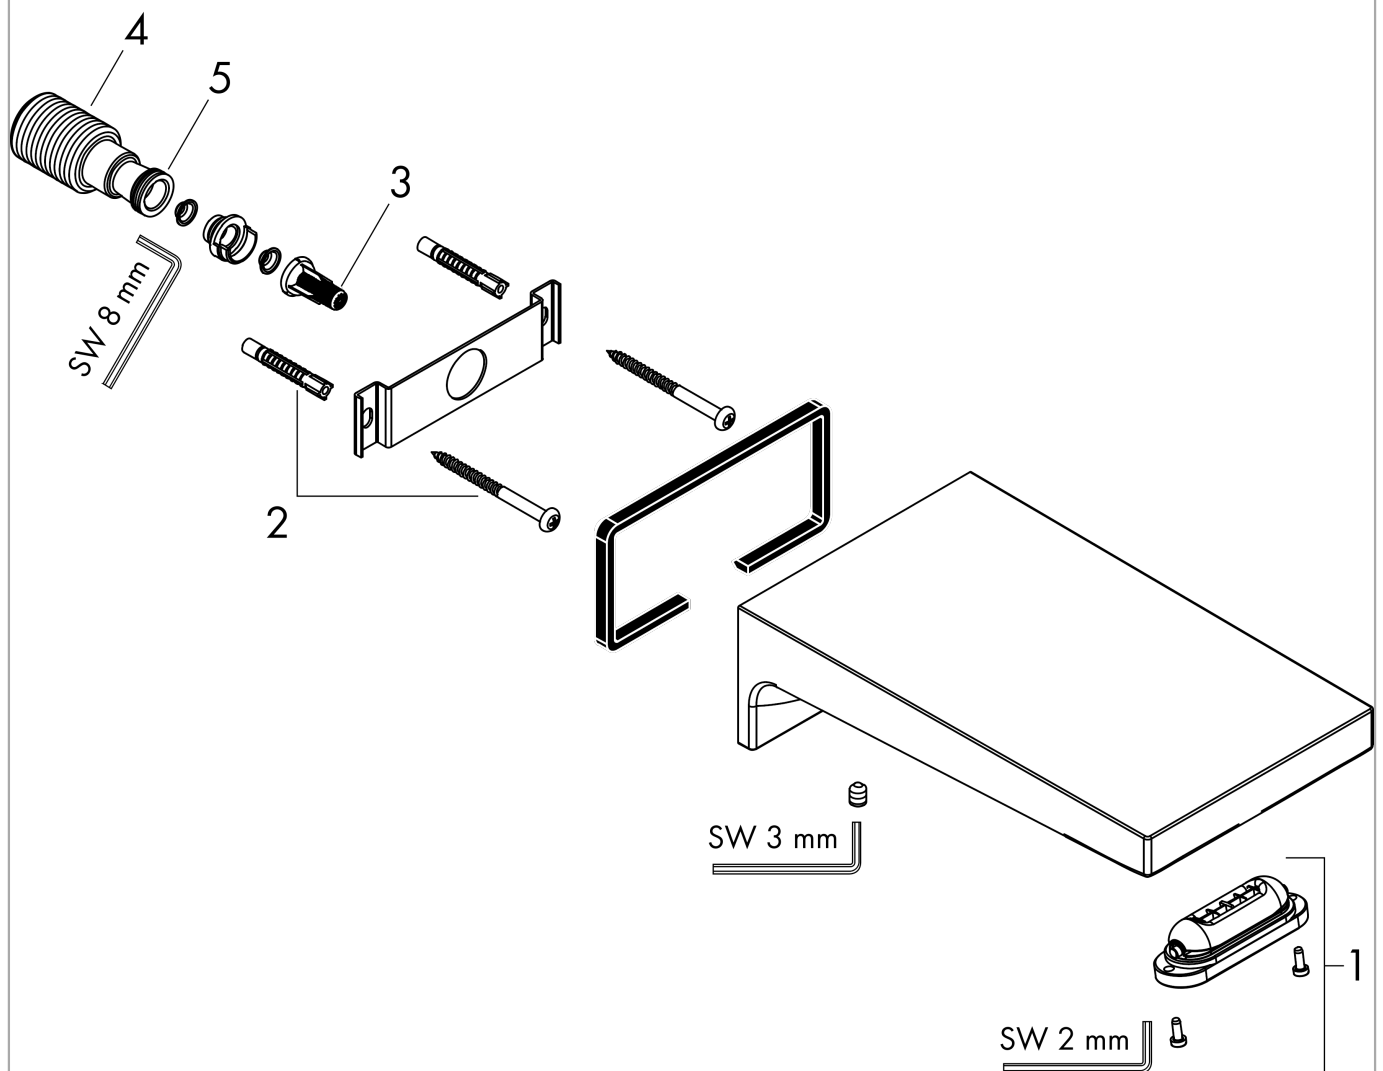

Artikelnummer: **32543340**

Explosietekening

Bouwjaar: >11/19

**Metropol
baduitloop**Oppervlakte finish: **Brushed Black Chrome** Artikelnummer: **32543340****Reserveonderdelenlijst**

Bouwjaar: >11/19

Regel	Beschrijving	Artikelnummer	Prijs incl. BTW	VE
1	straalschijf	98561000	-	1
2	bevestigingsmateriaal	40915000	-	1
3	filter	97708000	-	1
4	aansluiting G ³ / ₄	94286000	-	1
5	O-ring 13x2	98128000	-	1