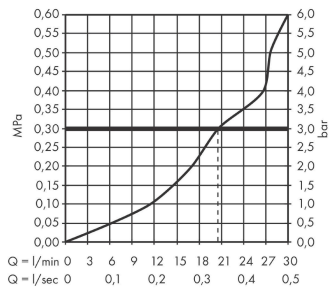

De verbruikswaarden werden in overeenstemming met de praktijk met de bijbehorende armaturen (thermostaat/mengkraan/inbouwventiel) gemeten.

**Metropol
baduitloop**

Oppervlakte finish: **Brushed Black Chrome**